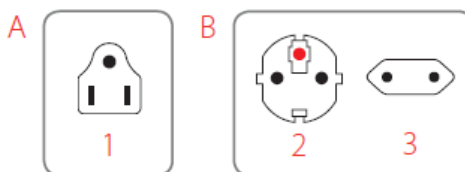

Cestovný adaptér je redukcia, ktorá umožní pripojenie vidlíc prívodných šnúr slovenských spotrebičov do zásuviek v Spojených štátoch amerických a krajinách s podobným štandardom. Pred cestou do cieľovej krajiny sa uistite o správnosti zvoleného adaptéra na www.power-plugs-sockets.com. Adaptér nemení napätie, prúd, polaritu, alebo iné elektrické veličiny. Pri použití inštalujte adaptér do zásuvky a následne zapojte do adaptéra spotrebič. Pri odpájaní zo siete postupujte opačným spôsobom. Adaptér je určený na krátkodobé použitie, nie pre permanentnú záťaž pod elektrickým prúdom. Po použití odpojte zo zásuvky.

A Kompatibilita na výstupe

- 1 - USA (typ B)

B Kompatibilita na vstupe

- 2 - Európa uzemnená vidlica (Schuko, typ F)
- 3 - Európa neuzemnená vidlica (Euro, typ C)

BEZPEČNOSTNÉ UPOZORNENIA

Cestovný adaptér používajte vždy len suchý a čistý. Nesmie byť vystavený pôsobeniu kvapalín alebo vlhkosti, teplotám nad 60 °C. Do otvorov cestovného adaptéra nekladajte okrem prívodných šnúr žiadne predmety, drôty, sponky atď. Čistite suchou alebo vlhkou handričkou, nechajte dôkladne oschnúť. Čistite vždy odpojené od elektrickej siete. Uchovávajte mimo dosahu detí. Nezasahujte do zapojenia! Nesprávne použitie výrobku je dôvodom k ukončeniu záruky výrobcu aj predajcu a odmietnutie akýchkoľvek náhrad finančných alebo za ujmu na zdraví.