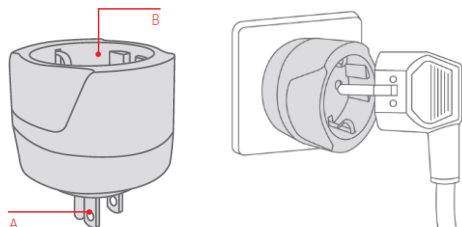

Cestovný adaptér je redukcia, ktorá umožní pripojenie vidlíc prívodných šnúr slovenských spotrebičov do zásuviek v Spojených štátoch amerických a krajinách s podobným štandardom. Pred cestou do cieľovej krajiny sa uistite o správnosti zvoleného adaptéra na www.power-plugs-sockets.com. Adaptér nemení napätie, prúd, polaritu, alebo iné elektrické veličiny. Pri použití inštalujte adaptér do zásuvky a následne zapojte do adaptéra spotrebič. Pri odpájaní zo siete postupujte opačným spôsobom. Adaptér je určený na krátkodobé použitie, nie pre permanentnú záťaž pod elektrickým prúdom. Po použití odpojte zo zásuvky.

A Kompatibilita na výstupe

- 1 - USA (typ B)

B Kompatibilita na vstupe

- 2 - Európa uzemnená vidlica (Schuko, typ F)
- 3 - Európa neuzemnená vidlica (Euro, typ C)

BEZPEČNOSTNÉ UPOZORNENIA

Cestovný adaptér používajte vždy len suchý a čistý. Nesmie byť vystavený pôsobeniu kvapalín alebo vlhkosti, teplotám nad 60 °C. Do otvorov cestovného adaptéra nekladajte okrem prívodných šnúr žiadne predmety, drôty, sponky atď. Čistite suchou alebo vlhkou handričkou, nechajte dôkladne oschnúť. Čistite vždy odpojené od elektrickej siete. Uchovávajte mimo dosahu detí. Nezasahujte do zapojenia! Nesprávne použitie výrobku je dôvodom k ukončeniu záruky výrobcu aj predajcu a odmietnutie akýchkoľvek náhrad finančných alebo za ujmu na zdraví.